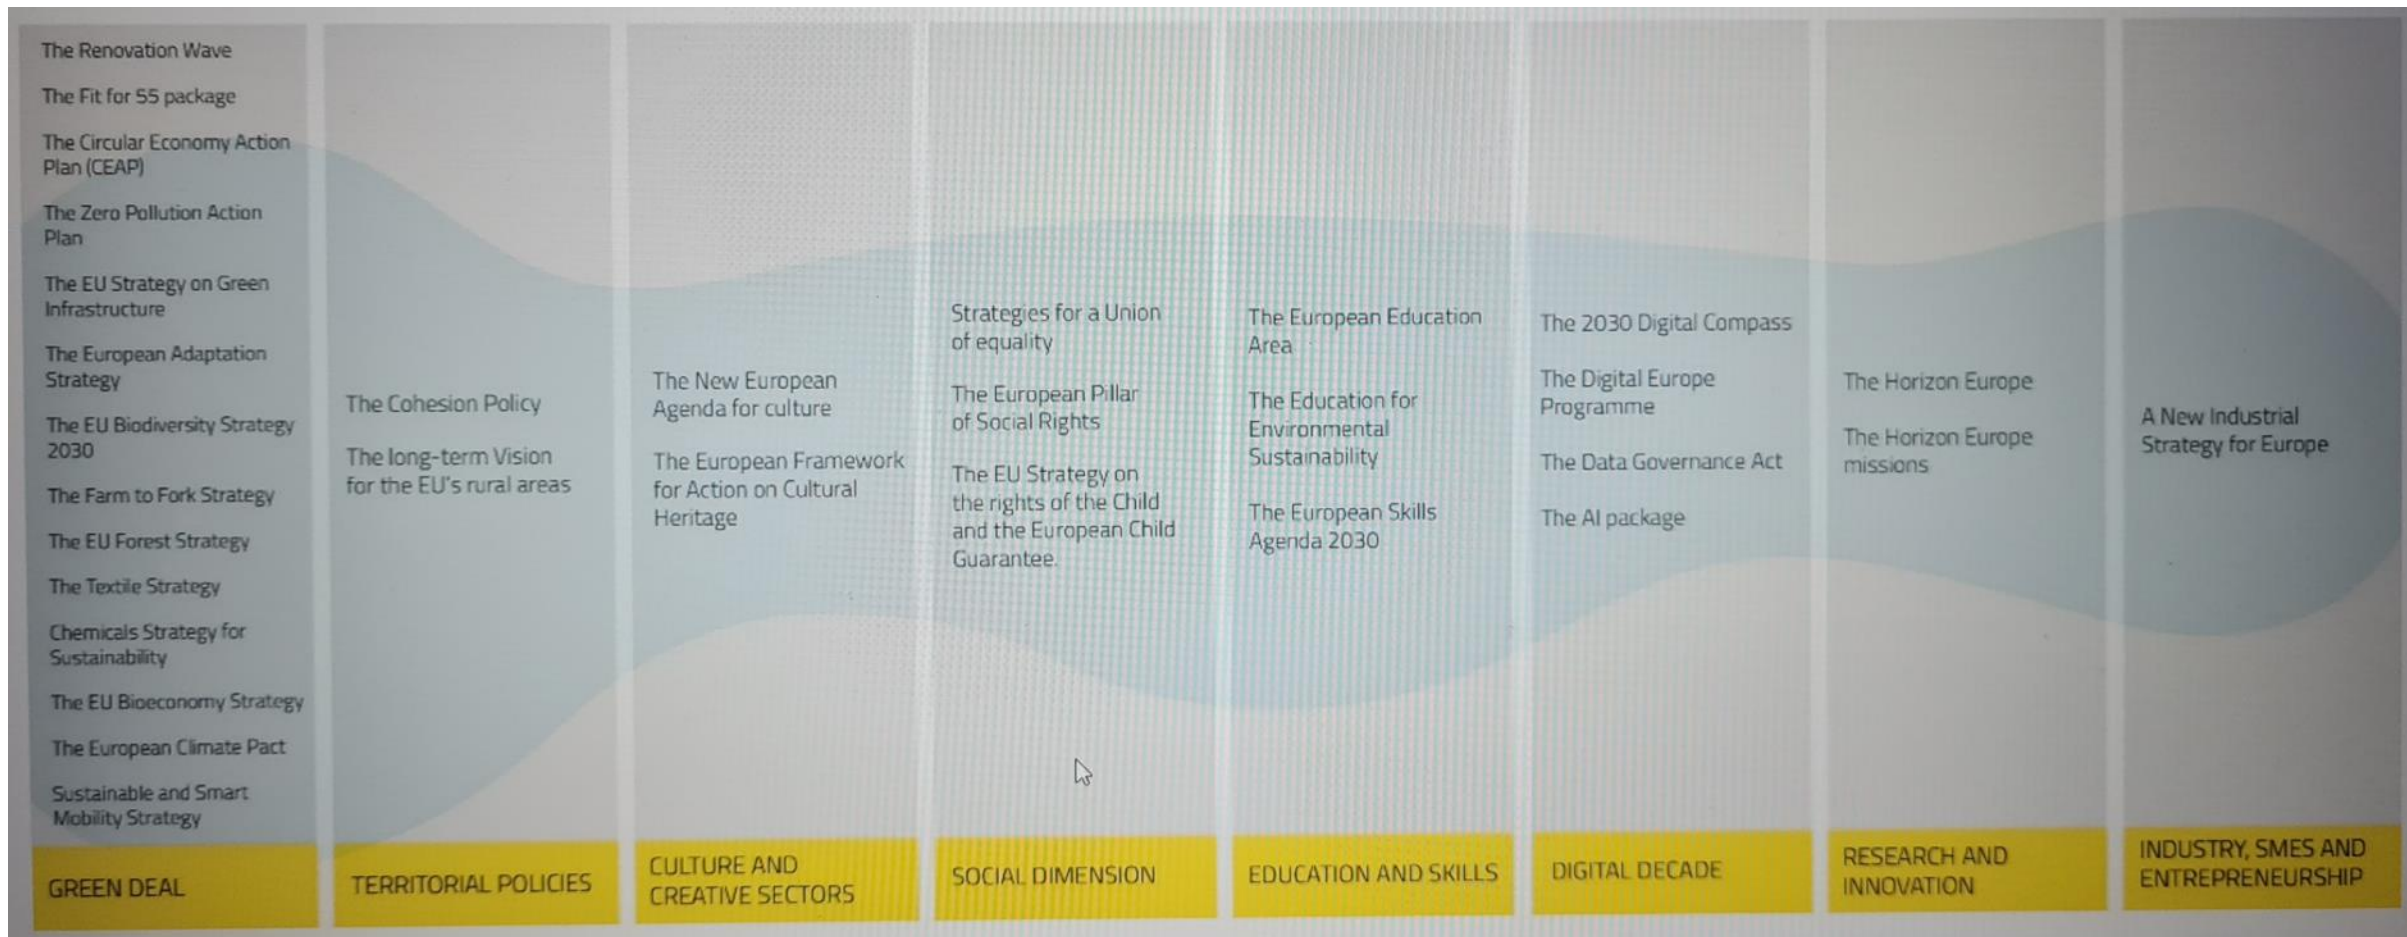

Komunikacija EK od 15.9.2021.